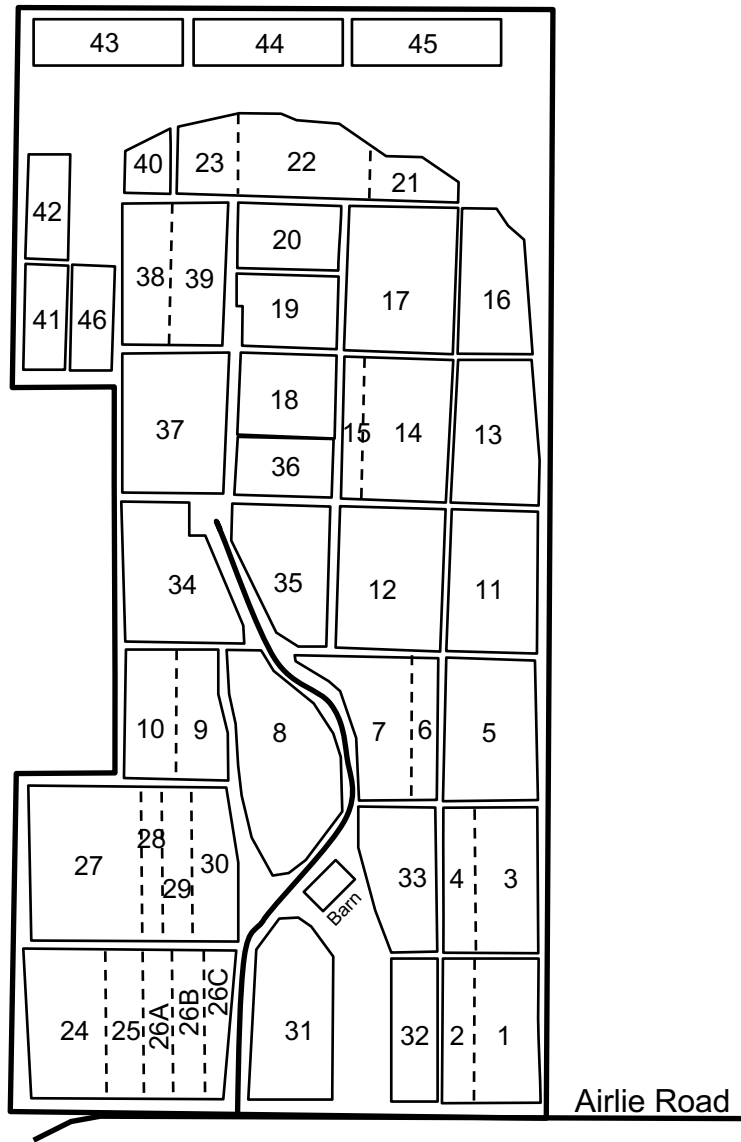

Domaine Loubejac
 11337 Airlie Rd
 Monmouth, OR 97361

10/18/2016

Phase 2

BLOCK	# OF ROWS	VARIETY	CLONE	ROOTSTOCK	SOURCE	PLANT SPACE	ROW SPACE	VINES/ACRE	VINE COUNT	PLANTED ACRES	YEAR PLANTED
24	40	Pinot Noir	115	4453	Duarte	5'	8'	1089	5,555	5.10	013 Fall, 2016 Spring
25	27	Pinot Noir	115	101-14	Dua/Gui/Vit	5'	8'	1089	3,780	3.47	013 Fall, 2016 Spring
26A	22	Pinot Blanc	161	4435	Vintage	5'	8'	1089	1,906	1.75	13 Fall / '14 Spring
26B	19	Pinot Noir	115	4453	Knight	5'	8'	1089	1,634	1.50	2016 Spring
26C	19	Pinot Blanc	161	4453	Knight	5'	8'	1089	1,634	1.50	2016 Spring
27	70	Pinot Noir	115	4453	Duarte	5'	8'	1089	10,263	9.42	013 Fall, 2016 Spring
28	9	Pinot Noir	115	3309	Sunridge	5'	8'	1089	1,323	1.21	09 Fall / '16 Spring
29	19	Chardonnay	96	101-14	Sunridge	5'	8'	1089	2,783	2.56	2009 Fall
30	33	Chardonnay	95	101-14	Duarte	5'	8'	1089	4,473	4.11	2013 Fall
31	50	Pinot Noir	WAD	4453	Duarte	5'	8'	1089	7,679	7.05	013 Fall, 2016 Spring
32	25	Pinot Noir	777	101-14	Gui/Vin	5'	8'	1089	3,325	3.05	013 Fall, 2016 Spring
33	49	Pinot Noir	777	101-14	Vintage	5'	8'	1089	5,190	4.77	013 Fall, 2016 Spring
34	80	Pinot Noir	943	101-14	Dua/Gui	5'	8'	1089	7,381	6.78	2013 Fall
35	85	Pinot Noir	Coury	101-14	Duarte	5'	8'	1089	6,203	5.70	2013 Fall
36	36	Pinot Noir	POM	101-14	Duarte	5'	8'	1089	3,240	2.98	2013 Fall
37	65	Pinot Noir	115	101-14	Gui/Vin	5'	8'	1089	8,630	7.92	2013 Fall
38	30	Pinot Noir	POM	101-14	Guillaume	5'	8'	1089	3,990	3.66	2013 Fall
39	33	Pinot Noir	667	101-14	Duarte	5'	8'	1089	4,389	4.03	2013 Fall
40	29	Chardonnay	76	4453	Vintage	5'	8'	1089	1,443	1.33	2013 Fall
41	26	Pinot Noir	777	101-14	Guillaume	5'	8'	1089	2,600	2.39	2013 Fall
42	28	Pinot Noir	Coury	101-14	Duarte	5'	8'	1089	2,772	2.55	2013 Fall
43	30	Pinot Noir	115	4453	Duarte	5'	8'	1089	4,230	3.88	2013 Fall
44	30	Pinot Noir	115	4453	Dua/Gui	5'	8'	1089	4,170	3.83	2013 Fall
45	30	Pinot Noir	777	101-14	Guillaume	5'	8'	1089	4,200	3.86	2013 Fall
46	30	Chardonnay	Blend	101-14	Duarte	5'	8'	1089	3,000	2.76	2016
Total										97.15	